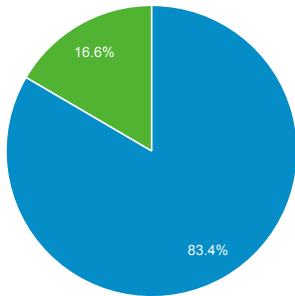

1 באפר 2014 - 30 באפר 2014

סקירה כללית על קהל

כל הפעילויות באתר
100.00%

סקירה כללית

Returning Visitor ■ New Visitor ■

הצגות דף
340

משתמשים
154

פעילויות באתר
175

שיעור יציאה מדף הכניסה
74.29%

משך ממוצע של פעילות באתר
00:00:52

דפים / פעילות באתר
1.94

% פעילויות חדשות באתר
83.43%

שפה	פעילויות באתר	% פעילויות באתר
he .1	61	34.86%
he-il .2	60	34.29%
en-us .3	46	26.29%
en .4	5	2.86%
de .5	1	0.57%
ru .6	1	0.57%
ru-ru .7	1	0.57%