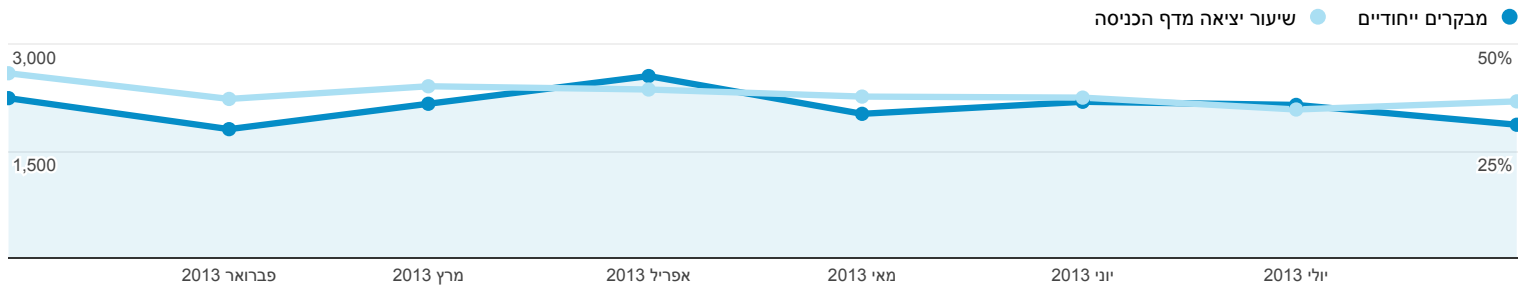

1 בינו 31 - באוג 2013

סקירה כללית על קהל

השיעור של ביקורים (%): 100.00%

סקירה כללית

16,173 אנשים ביקרו באתר זה

Returning Visitor ■ New Visitor ■

הצגות דף 123,549	מבקרים ייחודיים 16,173	ביקורים 20,097
שיעור יציאה מדף הכניסה 38.53%	משך ביקור ממוצע 00:01:59	דפים / ביקור 6.15
		ביקורים חדשים % 79.48%

עיר	ביקורים	% ביקורים
Tel Aviv-Yafo .1	11,616	57.80%
(not set) .2	2,582	12.85%
Jerusalem .3	998	4.97%
Haifa .4	805	4.01%
Ramat Gan .5	494	2.46%
Rishon LeZion .6	289	1.44%
Beersheba .7	258	1.28%
Petah Tikva .8	254	1.26%
Rehovot .9	220	1.09%
Netanya .10	210	1.04%