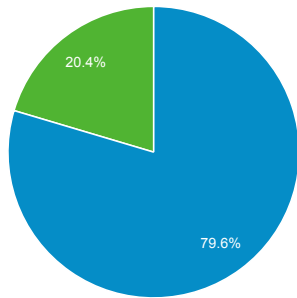

1 בינו 31 - באוג 2013

סקירה כללית על קהל

השיעור של ביקורים (%): 100.00%

סקירה כללית

16,173 אנשים ביקרו באתר זה

Returning Visitor ■ New Visitor ■

הצגות דף 123,549	מבקרים ייחודיים 16,173	ביקורים 20,097
שיעור יציאה מדף הכניסה 38.53%	משך ביקור ממוצע 00:01:59	דפים / ביקור 6.15
		ביקורים חדשים % 79.48%

עיר	ביקורים	% ביקורים
Tel Aviv-Yafo .1	11,616	57.80%
(not set) .2	2,582	12.85%
Jerusalem .3	998	4.97%
Haifa .4	805	4.01%
Ramat Gan .5	494	2.46%
Rishon LeZion .6	289	1.44%
Beersheba .7	258	1.28%
Petah Tikva .8	254	1.26%
Rehovot .9	220	1.09%
Netanya .10	210	1.04%